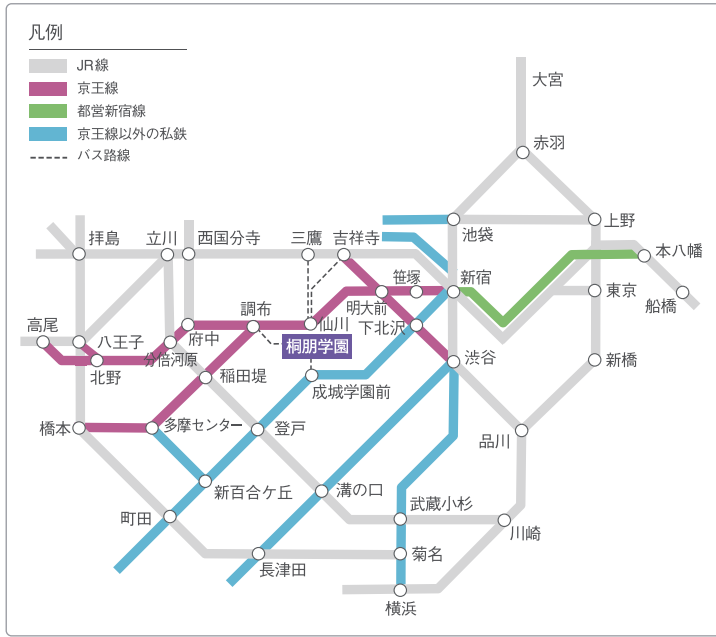

交通案内

電車

京王線仙川駅徒歩
(商店街を抜けるとすぐの場所にありますが)

バス

- (1) 小田急線成城学園前駅よりバス
(仙川駅入口下車 徒歩)
- (2) 吉祥寺方面よりバス(仙川下車 徒歩)
- (3) 三鷹・三鷹台方面よりバス(仙川下車 徒歩)

周辺案内図

所在地

〒182-8510 東京都調布市若葉町1-41-1