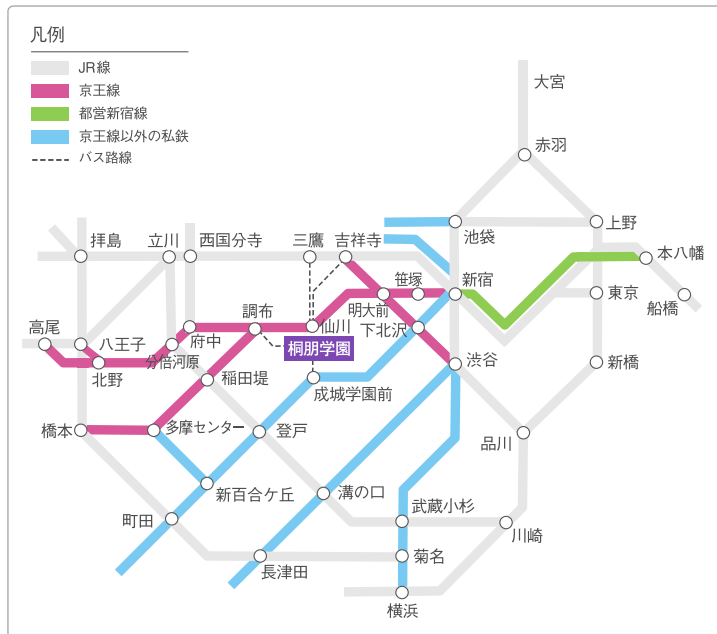

交通案内

電車

京王線仙川駅徒歩5分
(商店街を抜けるとすぐの場所にあります)

バス

- (1) 小田急線成城学園前駅よりバス15分
(仙川駅入口下車 徒歩1分)
- (2) JR 吉祥寺駅よりバス30分 (仙川下車 徒歩8分)
- (3) JR 三鷹駅よりバス30分 (仙川下車 徒歩8分)

周辺案内図

所在地

〒182-8510 東京都調布市若葉町1-41-1